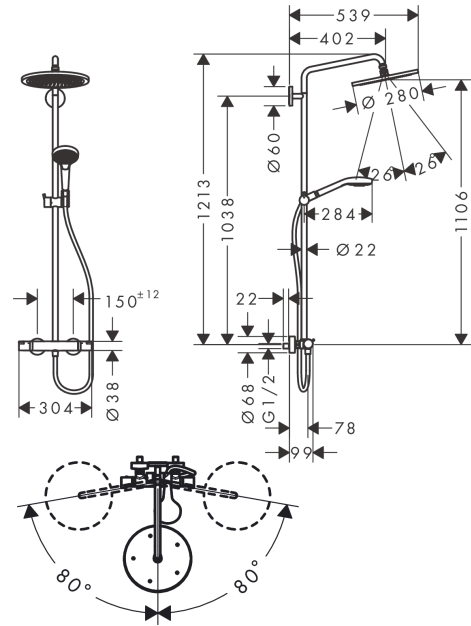

Mjerna skica