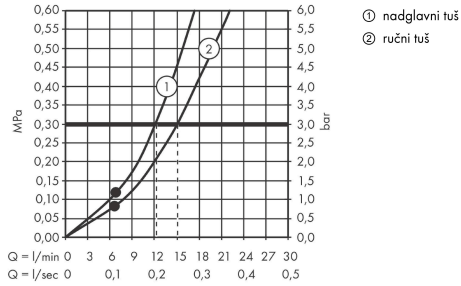

Dijagram protoka